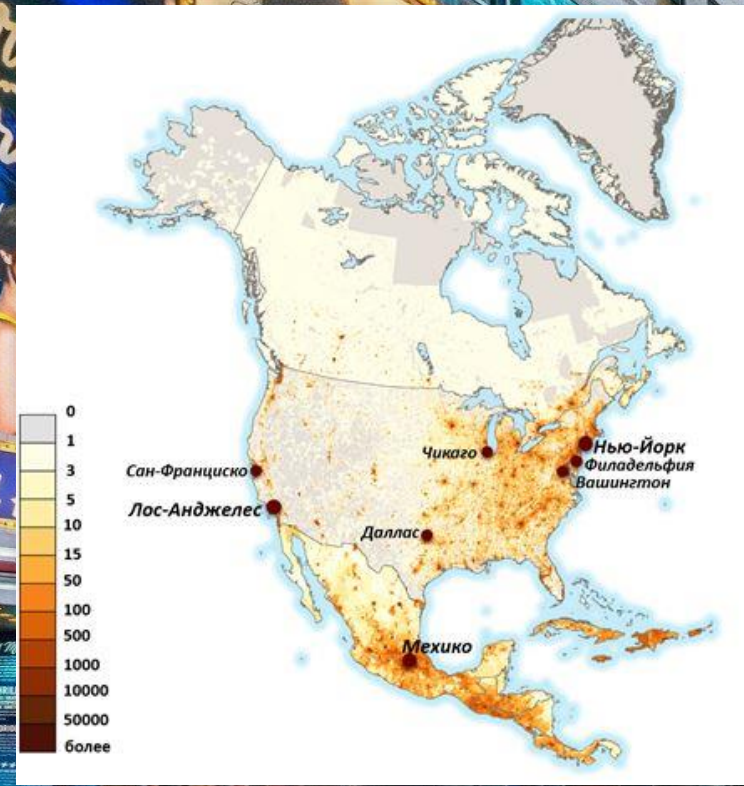

# РЕЗЕРВАЦИЯ НАВАХО-НЕЙШЕН

Это самая большая индейская резервация, которая сейчас существует в Северной Америке в США в штате Нью-Мексико. Занимает площадь в 67 000 км<sup>2</sup>, а население составляет около 200 000. У этой автономии имеется большая независимость от США, здесь имеются свои формы власти и свои законы.

- Зачем были созданы резервации?

- 1 Сейчас на материке проживает более 500 млн человек, 330 млн из которых составляют население США
- 2 На юге С. Америки живут потомки испанских эмигрантов
- 3 Север же заселен выходцами из Великобритании и Франции
- 4 Велик процент прибывших в свое время из Германии и Ирландии
- 5 Много здесь и афроамериканцев – потомков рабов из Африки

# РАЗМЕЩЕНИЕ НАСЕЛЕНИЯ С. АМЕРИКИ

В пределах Северной Америки население размещено достаточно неравномерно. Большая часть населения тяготеет к побережьям.

- Какой город Северной Америки является самым большим по числу жителей?

- 1 90% материка занимают 3 государства: Канада, США и Мексика
- 2 К югу от Мексики до Панамского канала расположено множество стран Центральной Америки, а восточнее – острова Вест-Индии
- 3 В С. Америке много крупных городов, самый большой из которых – Мехико с населением более 9 млн человек
- 4 Крупнейшие города США: Нью-Йорк, Чикаго, Лос-Анджелес и Хьюстон