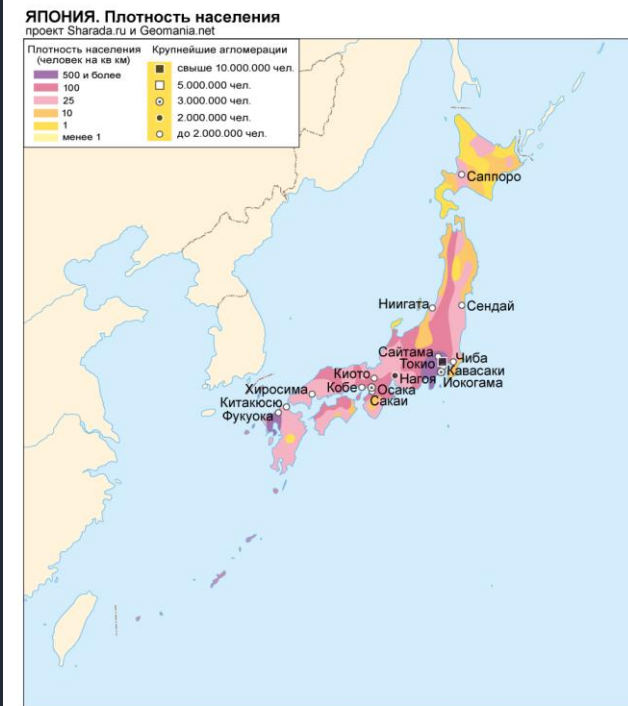

Она является последней сохранившейся империей, которая состоит из 47 префектур

ЭГП страны морское, расположенное на стыке Евразии и Тихого океана

Столица государства – Токио (более 14 млн человек в черте города)

Образное наименование – «Страна восходящего Солнца»

НИППОН

Именно так японцы сами называют свою страну. Это слово состоит из двух иероглифов, первый из которых означает «солнце», а второй – «основа». Отсюда и происходит такое наименование страны. Именно Солнце символизирует красный круг на флаге страны и круглая хризантема – герб государства

Есть ли у Японии соседи первого порядка?

НАСЕЛЕНИЕ

Население Японии составляет 124 млн человек

Это первая страна Азии, перешедшая к современному типу воспроизводства населения от традиционного

Япония – типичное однонациональное государство (97% - японцы, 1,2% - рюкюсцы)

Является одним из лидеров по плотности населения (330 человек на 1 км²)

В государстве высочайший уровень и темпы урбанизации

| Ранг | Имя | Префектура | Население |
|------|----------|------------|------------|
| 1 | Токио | Токио | 14,272,740 |
| 2 | Иокогама | Канагава | 3,724,844 |
| 3 | Осака | Осака | 2,691,185 |
| 4 | Нагоя | Айчи | 2,295,638 |
| 5 | Саппоро | Хоккайдо | 1,952,356 |
| 6 | Фукуока | Фукуока | 1,538,681 |
| 7 | Кобе | Хего | 1,537,272 |
| 8 | Кавасаки | Канагава | 1,475,213 |
| 9 | Киото | Киото | 1,475,183 |
| 10 | Сайтама | Сайтама | 1,263,979 |